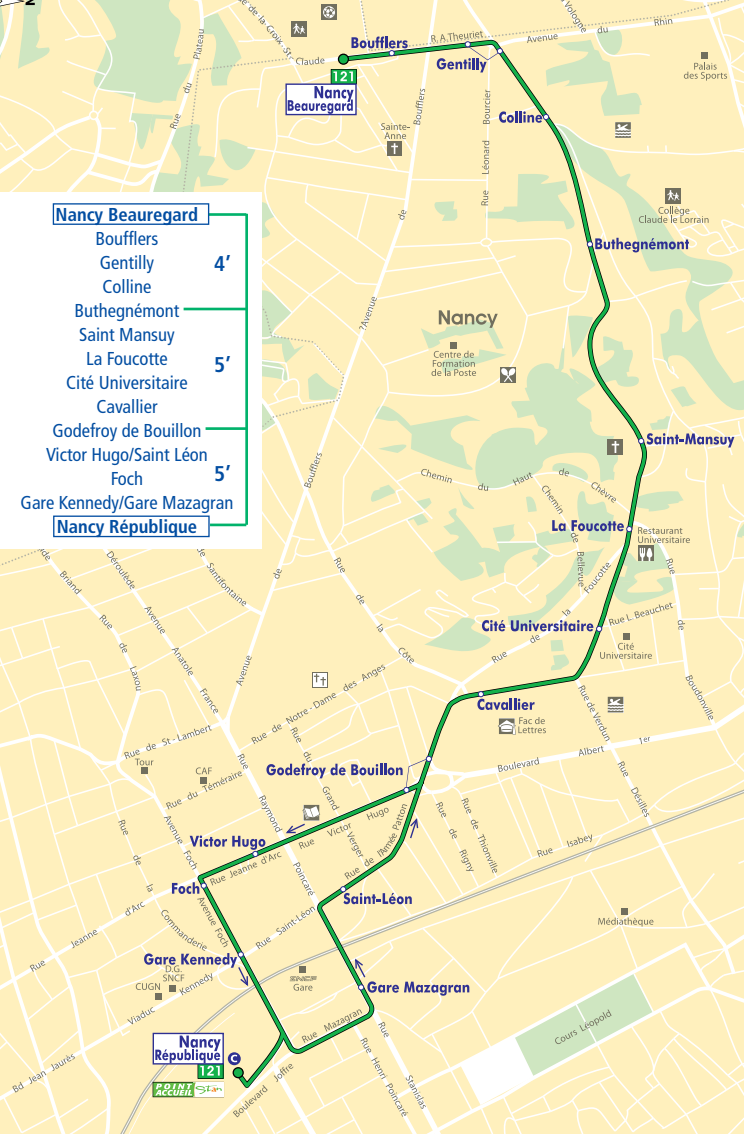

Sitron vous donne le temps d'attente à votre arrêt de vos prochains bus ou trams

SMS 31014 ENVOYEZ LE CODE DE VOTRE ARRÊT PRIX D'ENVOI D'UN SMS
www.reseau-stan.com
mob.reseau-stan.com

Application iPhone disponible sur l'AppStore

ALLOSTAN
03 83 30 08 08

GrandNancy
COMMUNAUTÉ URBAINE & HUMAINE

Stan
... La liberté d'avancer ...

Horaires de la ligne 121

départs de **Nancy République**

en direction de **Nancy Beauregard**

Horaires d'été du 1^{er} juillet au 1^{er} septembre 2012